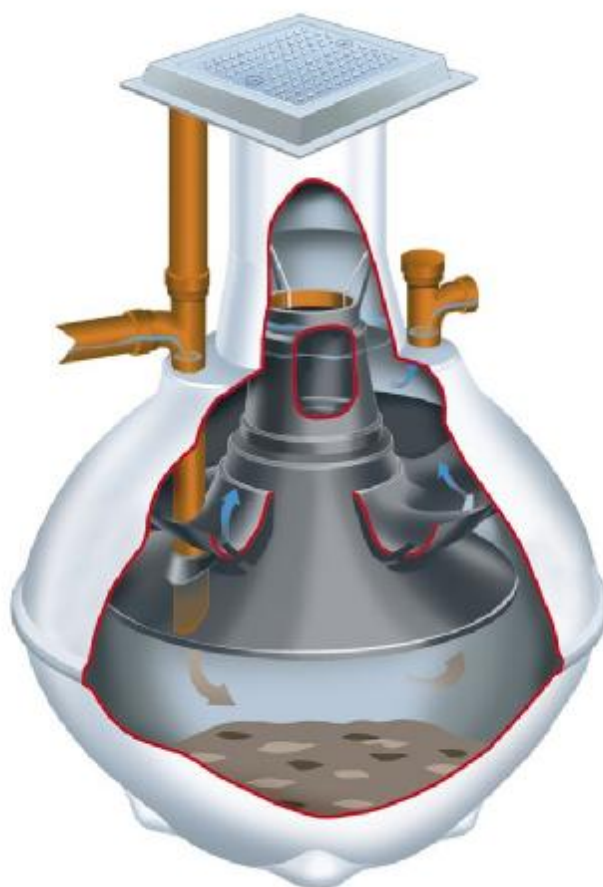

 ***Klargester***

NORMA
PN-EN: 12566-3
to nie przywilej
to obowiązek!

Na zdjęciu: Osadnik gnilny Alpha

Na zdjęciu: Biologiczna, przydomowa oczyszczalnia BioDisc

Na zdjęciu: Innowacyjne systemy oczyszczania ścieków EnviroSafe

Na zdjęciu: Systemy rozsaczające AquaBlok

Na zdjęciu: Przydomowe, biologiczne oczyszczalnie ścieków BioSafe

Na zdjęciu: Systemy rozsączające Ezy-Drain

Na zdjęciu: Pompownie

Na zdjęciu: Separatory substancji ropopochodnych